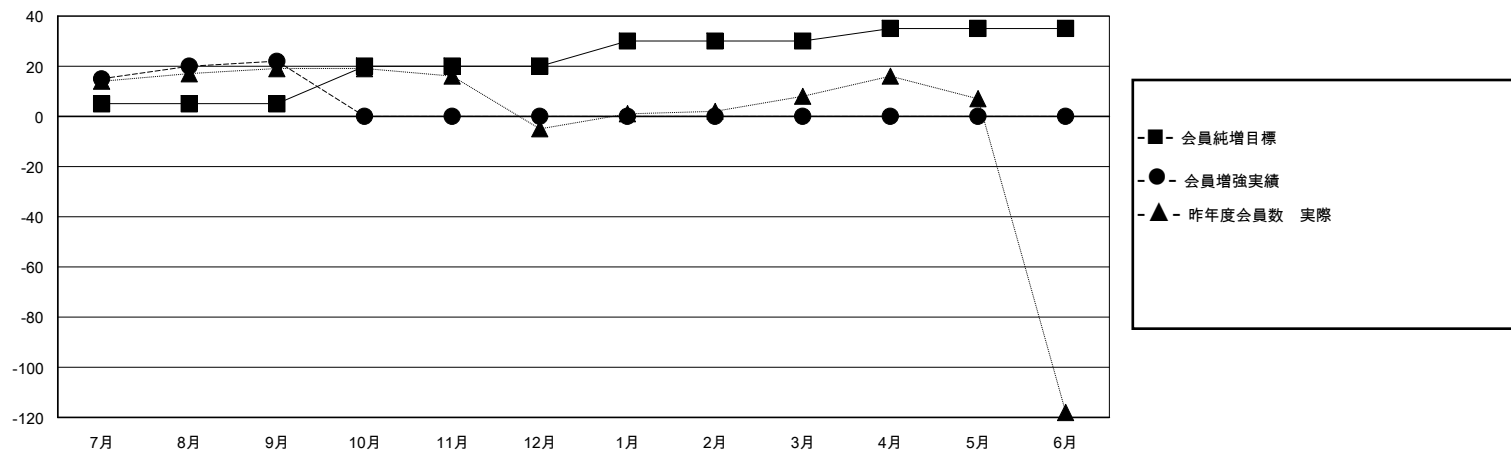

MONTHLY MEMBERSHIP PROGRESS REPORT

District 335 D

Results as of: 9/30/2023

GMT:

地域 JAPAN

GMT会則地域

クラブ				名			
結果: 2023-2024				結果: 2023-2024			
四半期	新クラブ目標	新クラブ	解散クラブ	四半期	会員純増目標	会員増強実績	退会者(転籍を含む)実際
7月/8月/9月	0	0	0	7月/8月/9月	5	37	14
10月/11月/12月	0	0	0	10月/11月/12月	15	0	0
1月/2月/3月	1	0	0	1月/2月/3月	10	0	0
4月/5月/6月	0	0	0	4月/5月/6月	5	0	0

新クラブ目標及び実績累計

会員目標及び実績累計

解散クラブ: 0	22 CLUBS OF 54 一名以上の新会員を登録	男女別
退会者	会員累計データを見るには、ここをクリック	男性 1,297 (82.30%)
物故会員 1		女性 279 (17.70%)
クラブ解散 0	世帯主/家族会員合計 297	
その他 13	国際会費半額の家族会員 161	
合計 14		