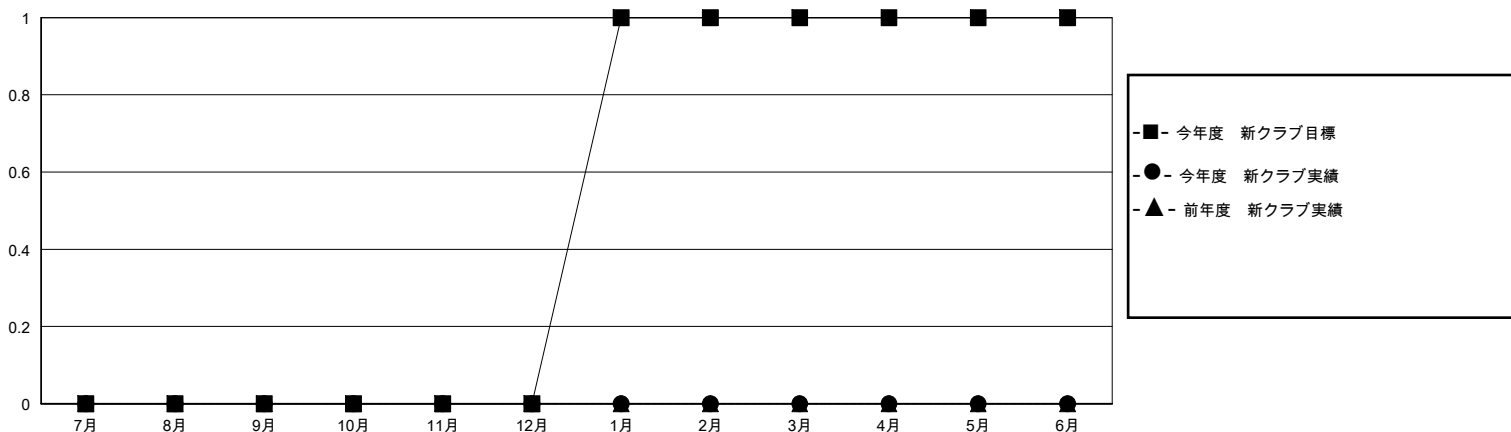

MONTHLY MEMBERSHIP PROGRESS REPORT

District 335 D

Results as of: 9/30/2023

GMT:

地域 JAPAN

GMT会則地域

クラブ				名			
結果: 2023-2024				結果: 2023-2024			
四半期	新クラブ目標	新クラブ	解散クラブ	四半期	会員純増目標	会員増強実績	退会者(転籍を含む)実際
7月/8月/9月	0	0	0	7月/8月/9月	5	37	14
10月/11月/12月	0	0	0	10月/11月/12月	15	0	0
1月/2月/3月	1	0	0	1月/2月/3月	10	0	0
4月/5月/6月	0	0	0	4月/5月/6月	5	0	0

新クラブ目標及び実績累計

会員目標及び実績累計

解散クラブ: 0	22 CLUBS OF 54 一名以上の新会員を登録	男女別
退会者	会員累計データを見るには、ここをクリック	男性 1,297 (82.30%)
物故会員 1		女性 279 (17.70%)
クラブ解散 0	世帯主/家族会員合計 297	
その他 13	国際会費半額の家族会員 161	
合計 14		